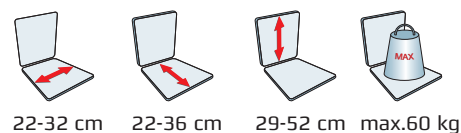

Reclinación del respaldo

El respaldo se puede ajustar por separado del asiento. El punto de pivotaje en la reclinación es anatómicamente correcto, es decir que coincide con la línea de articulación de la cadera.