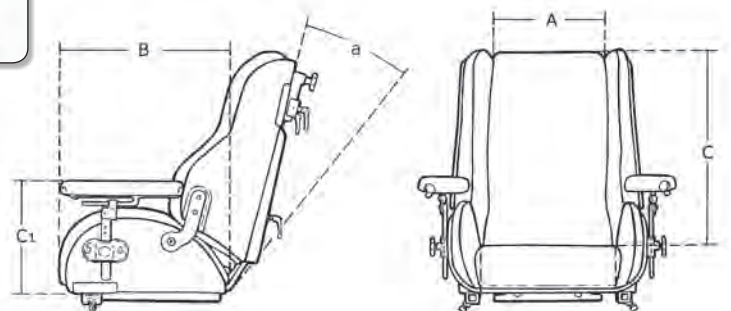

## Reclinación del respaldo

El respaldo se puede ajustar por separado del asiento. El punto de pivotaje en la reclinación es anatómicamente correcto, es decir que coincide con la línea de articulación de la cadera.

Talla única

**Capota plegable**

SN67-9901

Talla única

**SUPACE Orto-Distribución S.L.**  
 Distribuidor exclusivo para España

**Medidas**

	Ancho del asiento (A)	Profundidad del asiento (B)	Altura del respaldo (C)	Altura del reposabrazos (C1)	Peso kg (lb)	Carga máxima kg (lb)	Carga máxima en vehículo kg (lb)	Ángulo del respaldo (a)
Panda active, talla 2	22 (8½")	24 (9¼")	35 (13¾")	13-18 (5-7")	5,2 (11,5 lb)	50 (110 lb)	-	-4°- +27°
Panda active, talla 2½	25 (9¾")	28 (11")	38 (14¾")	13-18 (5-7")	5,6 (12,5 lb)	50 (110 lb)	-	-10°- +20°
Panda active, talla 3	29 (11¼")	31 (12")	40 (15½")	13-27 (5-10½")	6,2 (13,5 lb)	50 (110 lb)	-	-9°- +27°
Panda active, talla 4	32 (12½")	36 (14")	45 (17½")	17-30 (6¾-11¾")	7,5 (16,5 lb)	60 (132 lb)	-	-6°- +17°
Panda Standard, talla 1	22 (8½")	22 (8½")	29 (11¼")	13-18 (5-7")	5,7 (12,5 lb)	50 (110 lb)	27 (59,5 lb)	-3°- +28°
Panda Standard, talla 2	22 (8½")	24 (9¼")	39 (15¼")	13-18 (5-7")	5,7 (12,5 lb)	50 (110 lb)	27 (59,5 lb)	-15°- +32°
Panda Standard, talla 2½	25 (9¾")	28 (11")	41 (16")	13-18 (5-7")	6,2 (13,5 lb)	50 (110 lb)	43 (94,5 lb)	-10°- +35°
Panda Standard, talla 3	29 (11¼")	31 (12")	44 (17¼")	13-27 (5-10½")	7,3 (16 lb)	50 (110 lb)	43 (94,5 lb)	-5°- +36°
Panda Standard, talla 4	32 (12½")	36 (14")	52 (20¼")	18-27 (7-10½")	8,7 (19 lb)	60 (132 lb)	43 (94,5 lb)	-5°- +30°