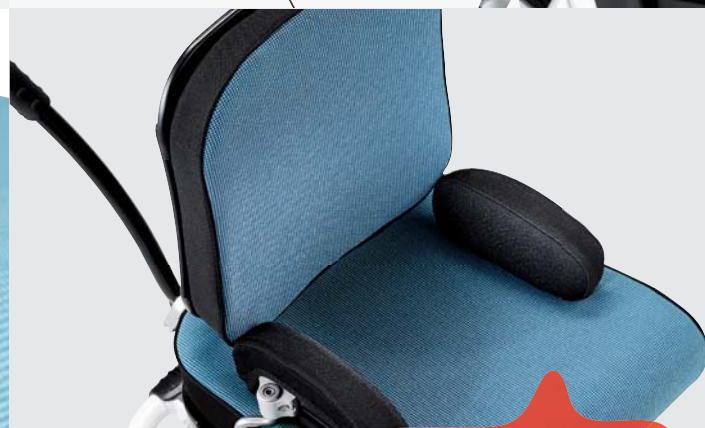

Wombat Living[™]

Wombat Living es una silla de interior multiposicional activa ideal para numerosas etapas: bebés de uno a dos años, niños en edad preescolar, escolares, adolescentes y para la transición a la edad adulta. Disponible en 3 tallas.

FUNDA

CHASIS

210 - 420 mm

180 - 500 mm

280 - 500 mm

max. 70 kg

Basculación

La unidad del asiento puede inclinarse desde -20° hasta 15° , para permitir una sedestación más relajada o más activa.

Extensiones incorporadas

Pequeños detalles

Los cojines han sido fabricados con una gruesa y cómoda espuma con funda transpirable. Pequeños detalles como la forma del cojín que protege las curvas del usuario y los bordes extra resistentes, proporcionan una gran diferencia en el uso diario.

Asa de empuje con inclinación regulable

El asa de empuje puede inclinarse hacia la posición deseada, en función de las necesidades. Además, el asa de empuje puede utilizarse para impulsar la silla o puede doblarse hacia arriba cuando no está en uso.